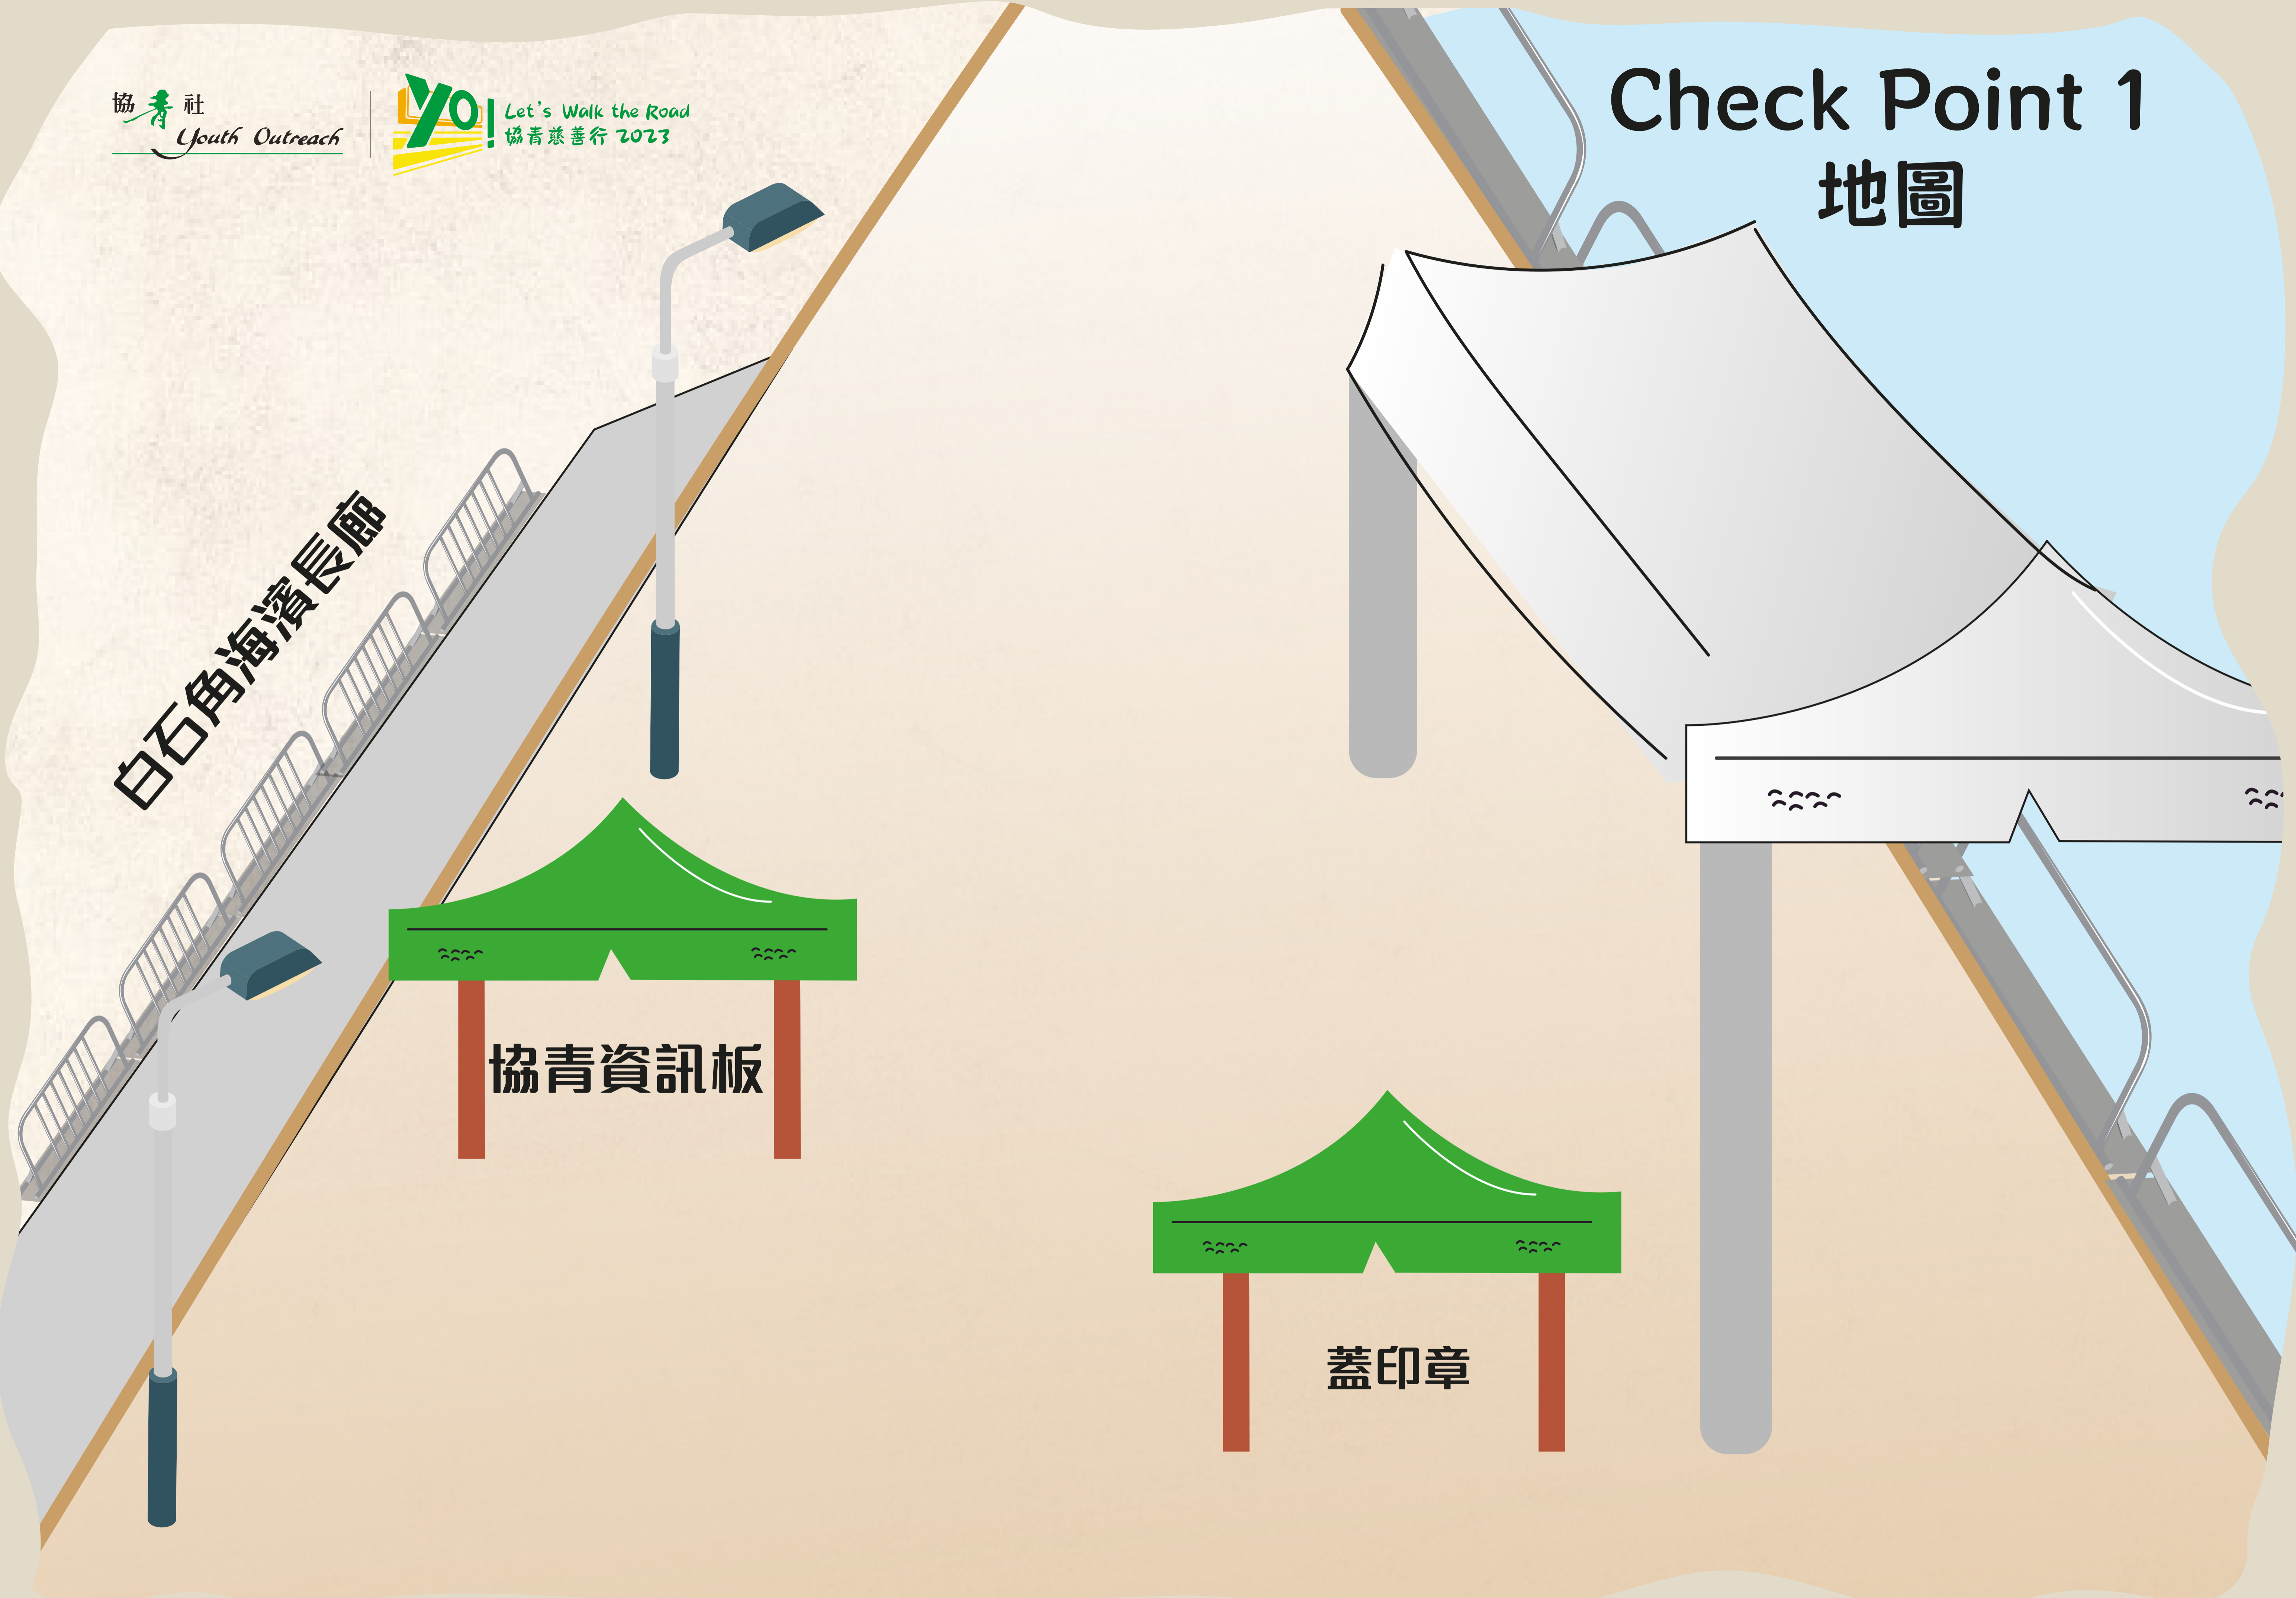

起點場地地圖

 閣下在此

 急救站及取票處

科技大通西

上落客區

物資換領處

接待處

即影即有相機

Backdrop

THGの
甜蜜補給站

創·角落

手工藝
攤位

泰拳
體驗

白石角海濱長廊

Check Point 1 地圖

白石角海濱長廊

協青資訊板

蓋印章

Check Point 2 地圖

創新路

蓋印章
水站

飛鏢攤位

急救站

元洲仔公園